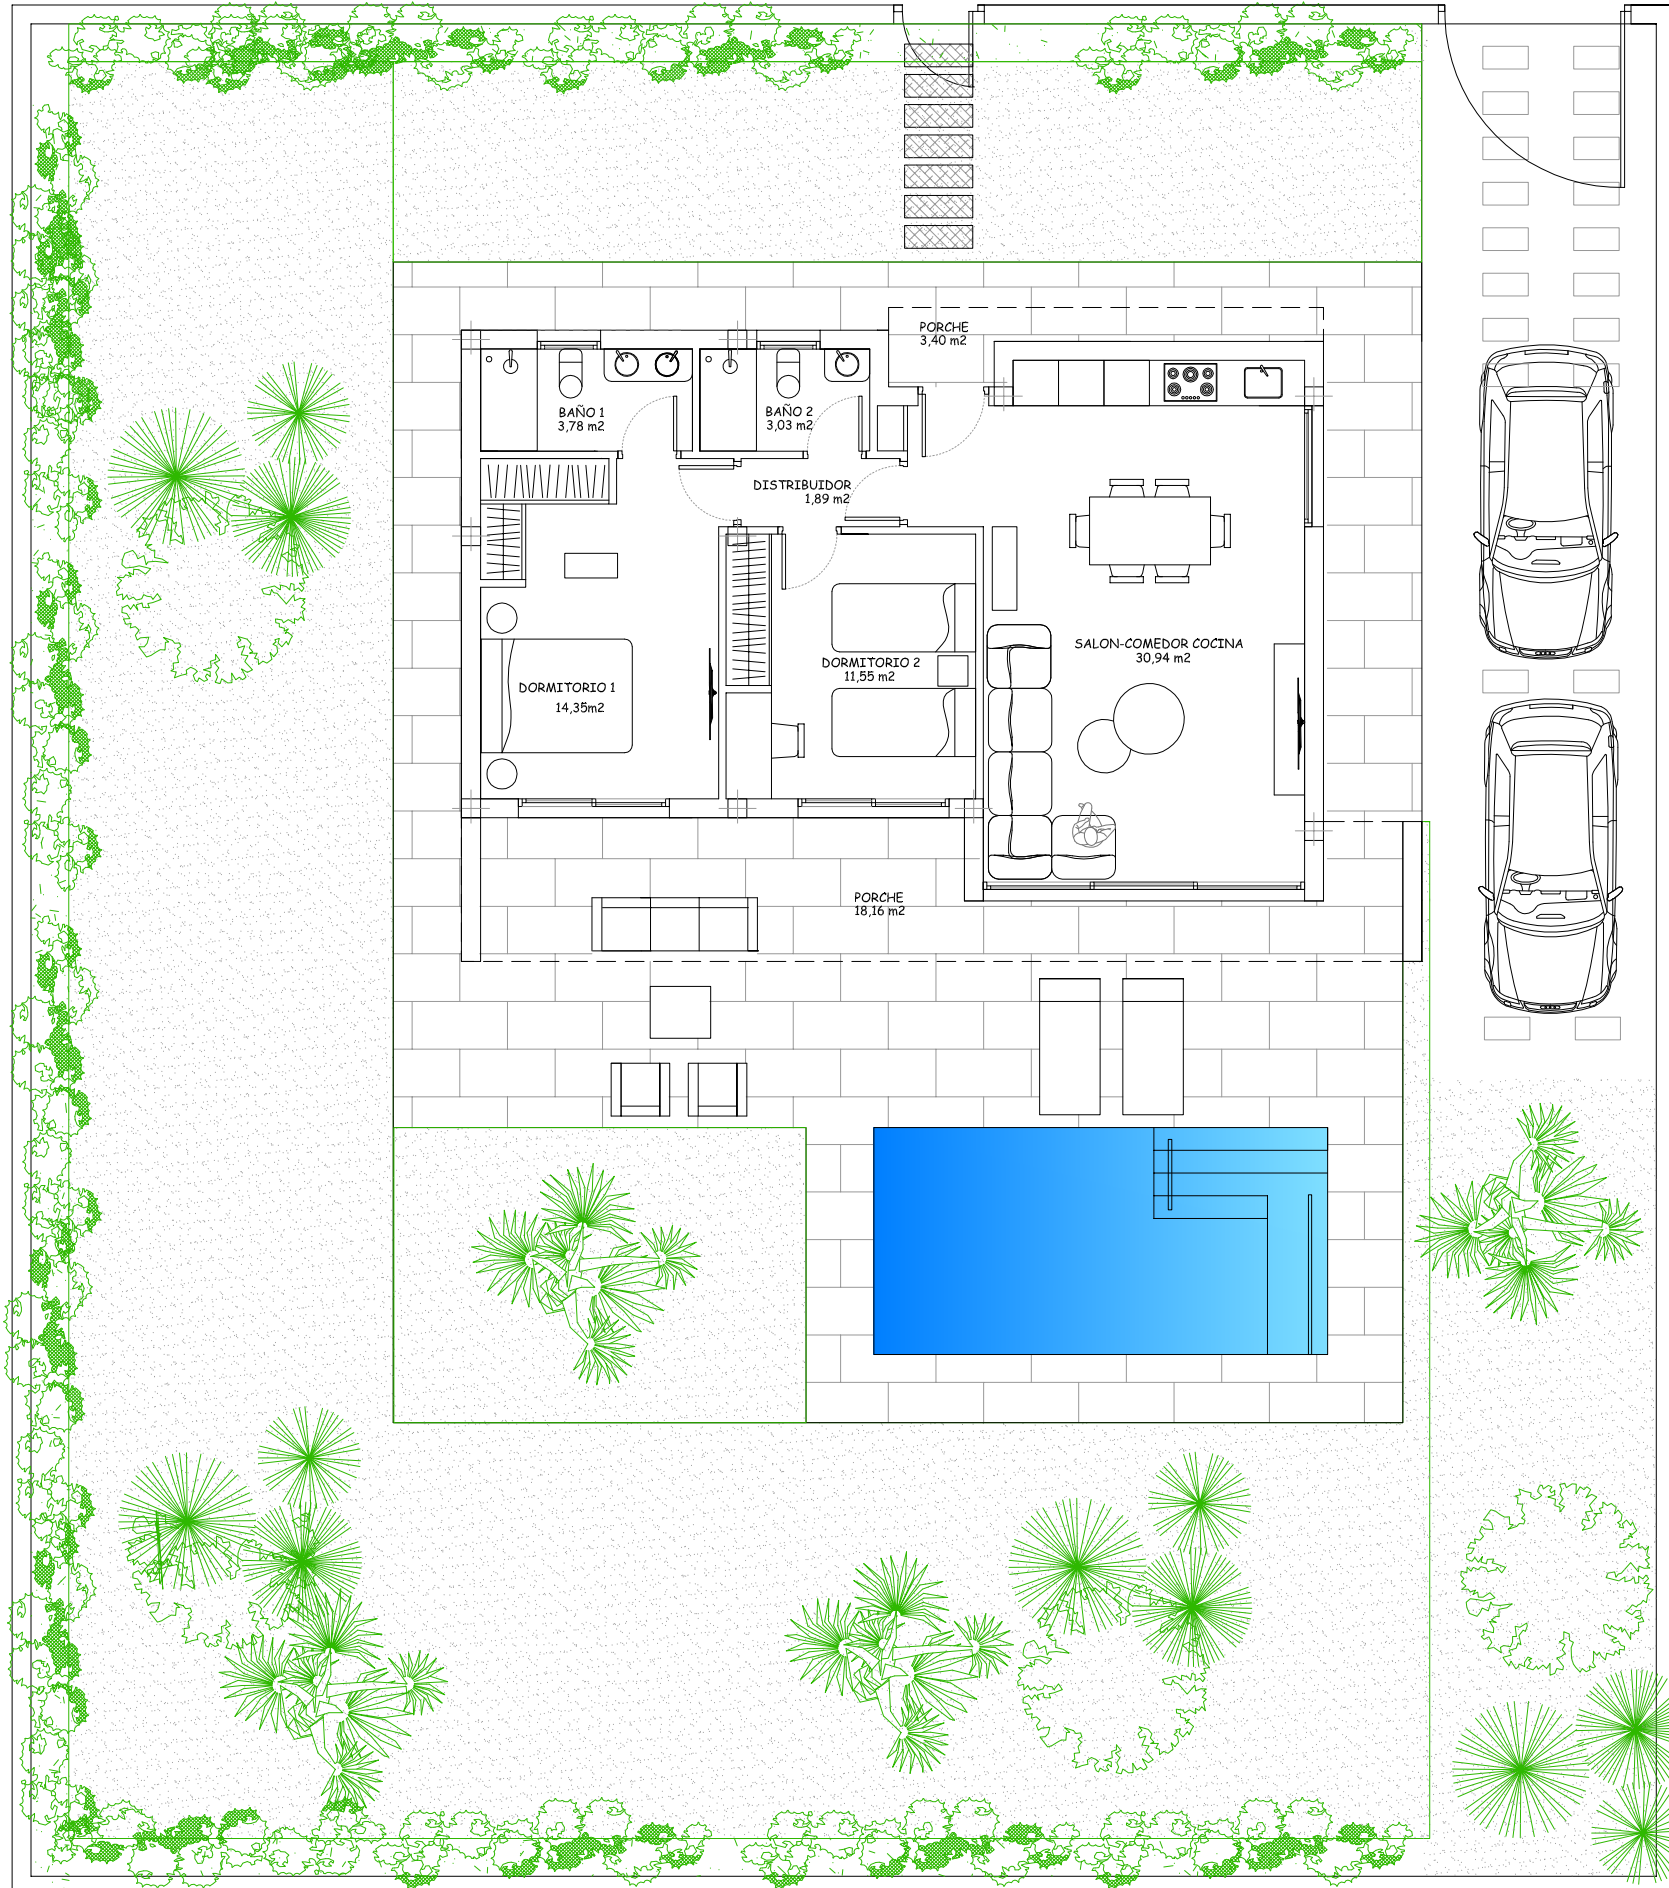

VILLA AZAHAR

PARCELA DE 545 m2 CON PISCINA. VEGA HILLS - COTO RIÑALES

MANZANA N°5

CALLE M								
4	5	6	10	11	12	16	17	18
1	2	3	7	8	9	13	14	15
CALLE L								

VILLA N° 1

CUADRO DE SUPERFICIES

Superficie de parcela/plot	545,00 m ²
Superficie Construida/Built	77,10 m ²
Superficie Const. Porches	22,90 m ²
Superficie Terraza-Piscina	43,90 m ²
Superficie Piscina (6m x 3m)	18,00 m ²
Superficie Jardín/Garden	383,10 m ²
Sup.Total Disfrute	545,00 m ²